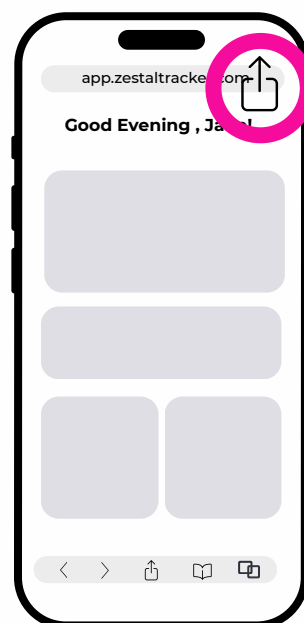

## Steg 2

Scrolla ner och välj  
**Lägg till på hemskärmen**  
(eller installera)..

## Steg 3

Dra ikonen till din önskade plats eller  
låt den läggas till automatiskt.

# Lägg till Zestral Tracker på hemskärmen – **Matris**

**Safari**

**Chrome**

**Firefox**

**Firefox/Brave**

**Edge /Samsung**

**DELNINGSIKON**

Längst ner  
i mitten

**DELNINGSIKON**

Uppe till  
höger

**DELNINGSIKON /  
MENYIKON  
(HAMBURGARE)**

Adressfält

**TRE PRICKAR**

Uppe till  
höger

**TRE PRICKAR**

Längst ner  
till höger