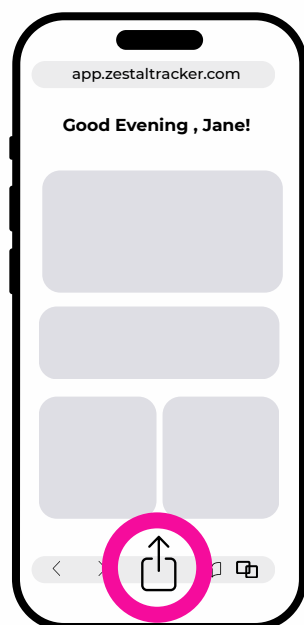

## Steg 2

Scrolla ner och välj  
**Lägg till på hemskärmen**  
(eller installera)..

## Steg 3

Dra ikonen till din önskade plats eller  
låt den läggas till automatiskt.

# Lägg till Zestral Tracker på hemskärmen – **Matris**

**Safari**

**Chrome**

**Firefox**

**Firefox/Brave**

**Edge /Samsung**

**DELNINGSIKON**

Längst ner  
i mitten

**DELNINGSIKON**

Uppe till  
höger

**DELNINGSIKON /  
MENYIKON  
(HAMBURGARE)**

Adressfält

**TRE PRICKAR**

Uppe till  
höger

**TRE PRICKAR**

Längst ner  
till höger