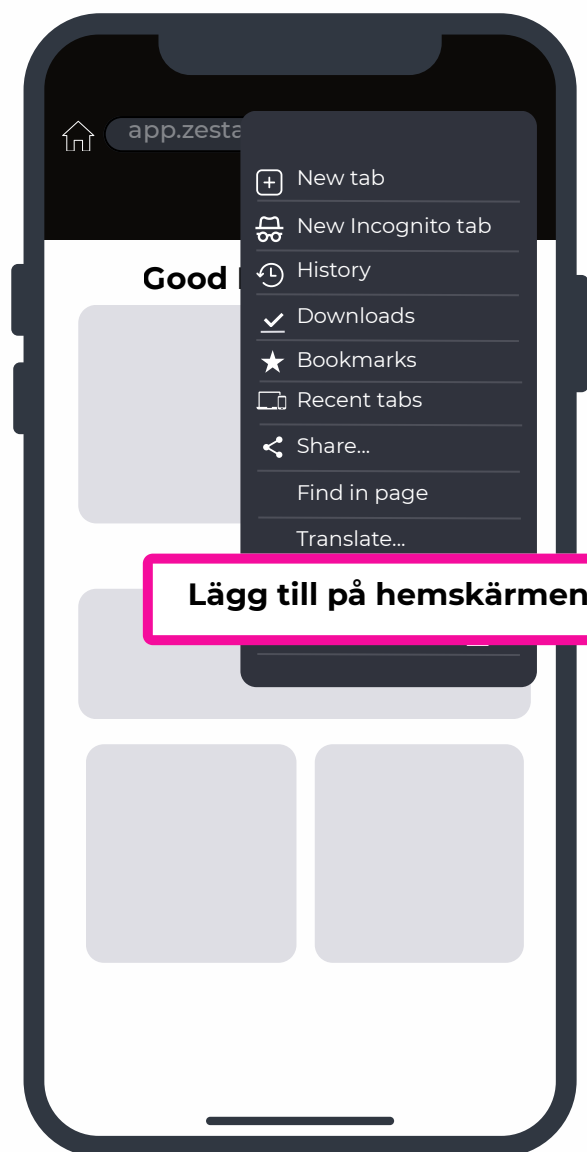

## Steg 2

Scrolla ner och tryck på **Lägg till på hemskärmen.**

# Så lägger du till Zest Tracker på din startskärm - **Android (Chrome)**

## Steg 1

Öppna Zest Tracker i Chrome.  
**Tryck på menyikonen (tre prickar) uppe till höger.**

## Steg 2

Välj **Lägg till på hemskärmen** från menyn.