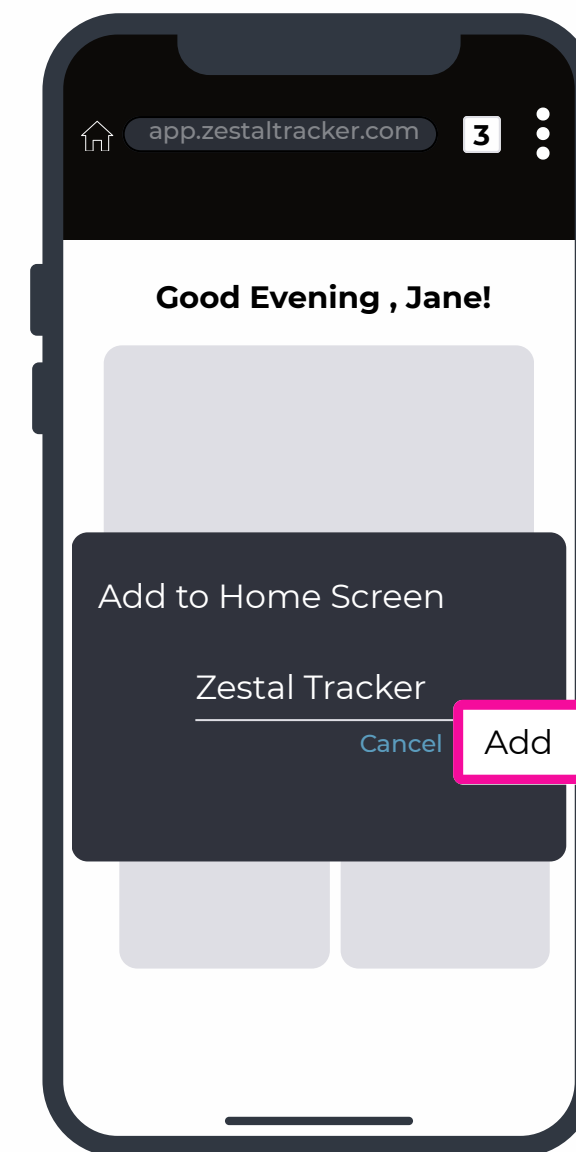

# Så lägger du till Zest Tracker på din startskärm - **Android (Chrome)**

## Steg 1

Öppna Zest Tracker i Chrome.  
**Tryck på menyikonen (tre prickar) uppe till höger.**

## Steg 2

Välj **Lägg till på hemskärmen** från menyn.

## Steg 3

Döp genvägen till Zest Tracker och tryck på **LÄGG TILL.**