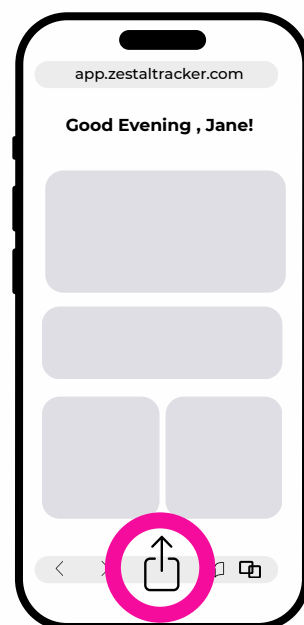

## Trin 2

Rul ned, og vælg  
**Føj til hjemmeskærm**  
(eller installer).

## Trin 3

Træk ikonet til din foretrukne  
placering, eller lad det blive tilføjet  
automatisk.

# Tilføj Zest Tracker til startskærm - Matrix

**Safari**

**Chrome**

**Firefox**

**Firefox/Brave**

**Edge /Samsung**

**DELINGSIKON**

Nederst i midten

**DELINGSIKON**

Øverst til højre

**DELINGSIKON / MENUKON**

Adresselinje

**TRE PRIKKER**

Øverst til højre

**TRE PRIKKER**

Nederst til højre