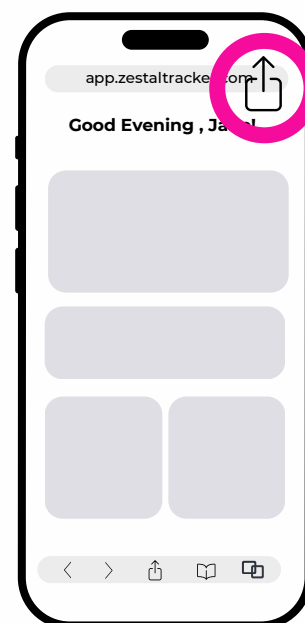

## Trin 2

Rul ned, og vælg  
**Føj til hjemmeskærm**  
(eller installer).

## Trin 3

Træk ikonet til din foretrukne  
placering, eller lad det blive tilføjet  
automatisk.

# Tilføj Zest Tracker til startskærm - Matrix

**Safari**

**Chrome**

**Firefox**

**Firefox/Brave**

**Edge /Samsung**

**DELINGSIKON**

Nederst i midten

**DELINGSIKON**

Øverst til højre

**DELINGSIKON / MENUKON**

Adresselinje

**TRE PRIKKER**

Øverst til højre

**TRE PRIKKER**

Nederst til højre